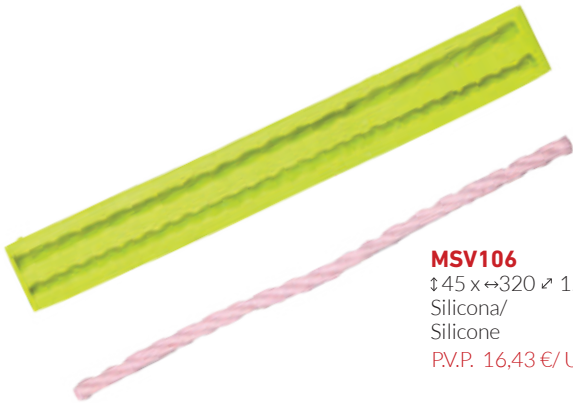

MSV106
‡45 x †320 † 15 mm
Silicona/
Silicone
P.V.P. 16,43 €/ Uno