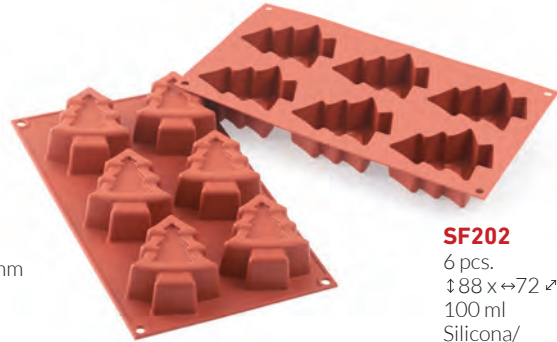

SFT334
† 254 x ↔ 245 † 60 mm
2.300 ml
Silicona/
Silicone
P.V.P. 12,50 €/Uno

SF202
6 pcs.
† 88 x ↔ 72 † 33,5 mm
100 ml
Silicona/
Silicone
P.V.P. 10,50 €/Uno