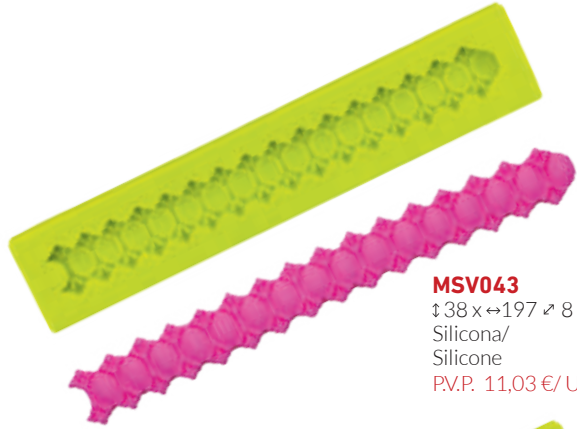

MSV106
‡45 x †320 † 15 mm
Silicona/
Silicone
P.V.P. 16,43 €/ Uno