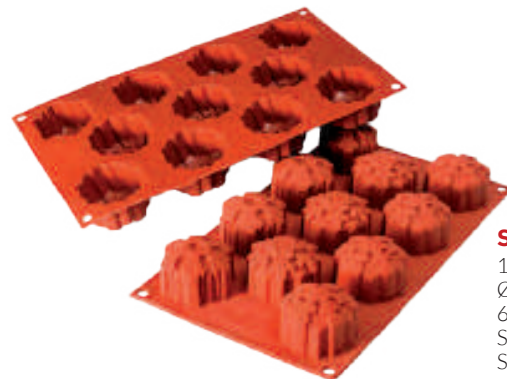

SF106
Ginger:
4 pcs.
† 94 x ↔ 78 † 21 mm
71,5 ml
Bastón/Cane:
2 pcs.
† 94 x ↔ 43 † 21 mm
38 ml
Silicona/
Silicone
P.V.P. 10,50 €/Uno

SF137
6 pcs.
‡78,5 x †73 † 37 mm
115 ml
Silicona/
Silicone
P.V.P. 10,50 €/ Uno

MSV043
‡38 x †197 † 8 mm
Silicona/
Silicone
P.V.P. 11,03 €/ Uno

SF115
11 pcs.
Ø 56 x † 21 mm
60 ml
Silicona/
Silicone
P.V.P. 10,50 €/Una