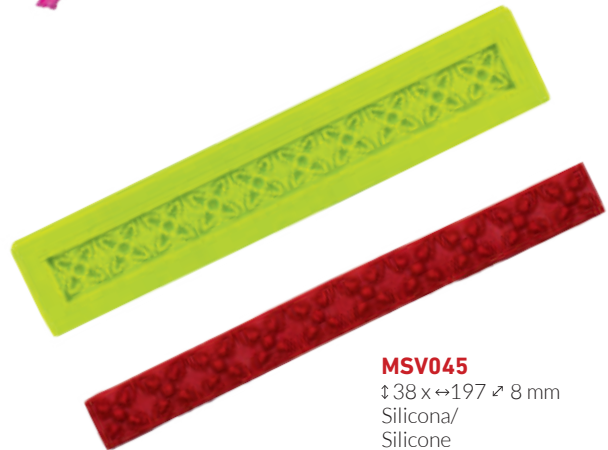

MSV045
‡38 x †197 † 8 mm
Silicona/
Silicone
P.V.P. 11,03 €/ Uno